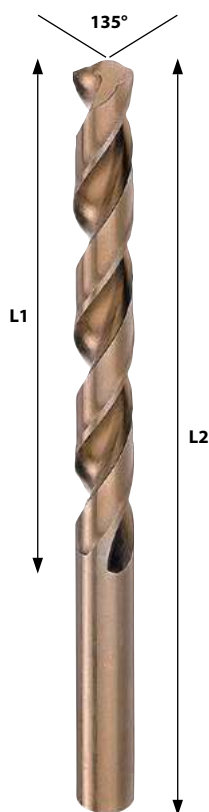

# PUNTE PER METALLO

## PUNTE ELICOIDALI DIN 338 M35 COBALTO 5%, 135° SPLITPOINT

- Punte elicoidali professionali in acciaio HSS M35 con 5% di cobalto. DIN 338 fresate e rettificate con angolo del tagliente di 135° con splitpoint.
- Serie corta, codolo cilindrico, elica destra (ricavata dal pieno dopo tempra), tipo N.
- Applicazioni: **acciai legati e non con R fino a 1200 N/mm2 come acciai da bonifica, acciai per lavorazioni a caldo e a freddo, inox, ghisa ecc.**

CODICE	DIAM.	L1	L2	CONF.
	MM	MM	MM	
AK000100	1,00	12	34	10
AK000110	1,10	14	36	10
AK000120	1,20	16	38	10
AK000130	1,30	16	38	10
AK000140	1,40	18	40	10
AK000150	1,50	18	40	10
AK000160	1,60	20	43	10
AK000170	1,70	20	43	10
AK000180	1,80	22	46	10
AK000190	1,90	22	46	10
AK000200	2,00	24	49	10
AK000210	2,10	24	49	10
AK000220	2,20	27	53	10
AK000230	2,30	27	53	10
AK000240	2,40	30	57	10
AK000250	2,50	30	57	10
AK000260	2,60	30	57	10
AK000270	2,70	33	61	10
AK000280	2,80	33	61	10
AK000290	2,90	33	61	10
AK000300	3,00	33	61	10
AK000310	3,10	36	65	10
AK000320	3,20	36	65	10
AK000330	3,30	36	65	10
AK000340	3,40	39	70	10
AK000350	3,50	39	70	10
AK000360	3,60	39	70	10
AK000370	3,70	39	70	10
AK000380	3,80	43	75	10
AK000390	3,90	43	75	10
AK000400	4,00	43	75	10
AK000410	4,10	43	75	10
AK000420	4,20	43	75	10
AK000430	4,30	47	80	10
AK000440	4,40	47	80	10
AK000450	4,50	47	80	10
AK000460	4,60	47	80	10
AK000470	4,70	47	80	10
AK000480	4,80	52	86	10
AK000490	4,90	52	86	10
AK000500	5,00	52	86	10
AK000510	5,10	52	86	10
AK000520	5,20	52	86	10
AK000530	5,30	52	86	10
AK000540	5,40	57	93	10
AK000550	5,50	57	93	10
AK000560	5,60	57	93	10
AK000570	5,70	57	93	10
AK000580	5,80	57	93	10
AK000590	5,90	57	93	10
AK000600	6,00	57	93	10
AK000610	6,10	63	101	10